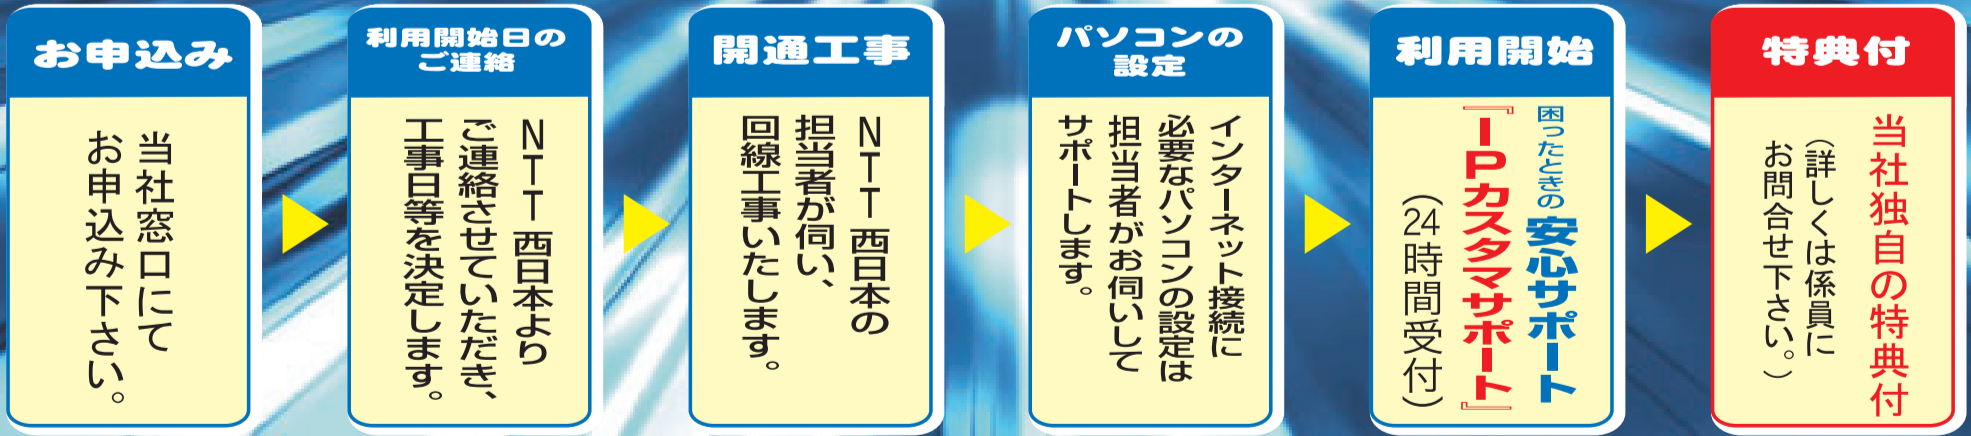

インターネットを始めるための3つのValue

安全

専属のプロがあなたを完全サポート。
お申し込みからご利用開始まですべてお任せください。

設定

パソコン設定サポート費の料金は
必要ありません。

パソコン設定ができない方もご安心ください。

電話一本

あなたにさせていただくことはお電話だけ。
面倒なことは一切ありません。